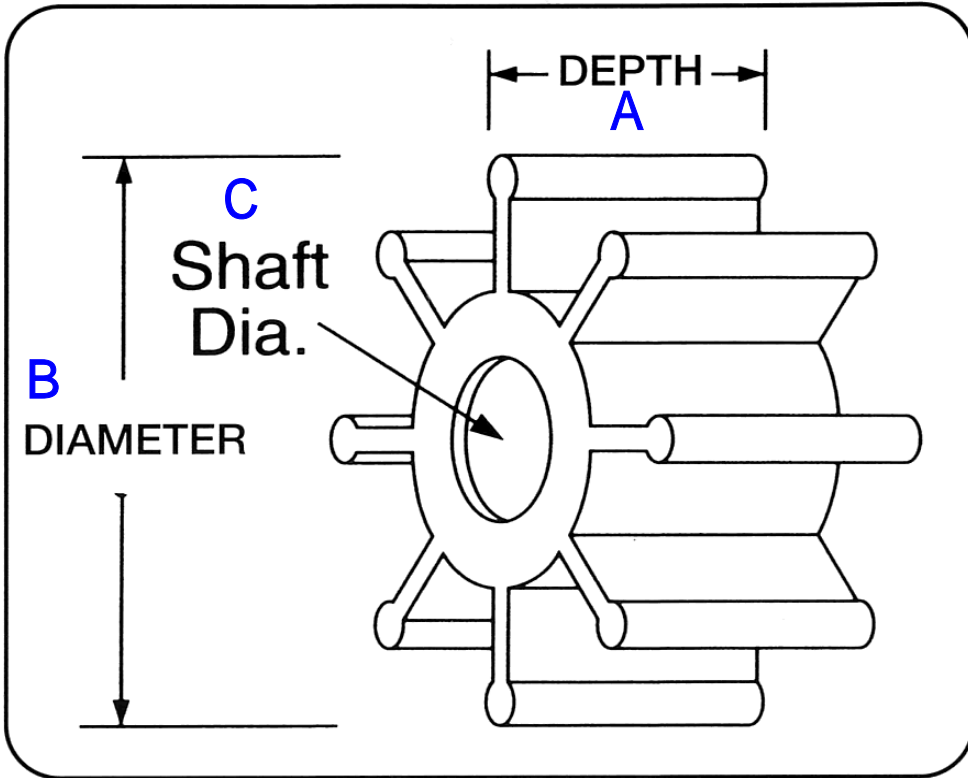

# インペラーリスト

インペラー計測

1	SLOTTED SHAFT PIN DRIVE		
2	THROUGH HOLE PIN DRIVE		
3	KEY DRIVE		
4	SINGLE FLAT DRIVE		
5	DOUBLE FLAT DRIVE		
6	DING DRIVE KEYWAY		
7	SPLINE DRIVE		
8	RIBBED SEGMENT KEY		

インペラー識別タイプ

品番	インペラー深度	インペラー直径	ドライブタイプ	シャフト寸法	材質	羽枚数	インサート材質
	A	B	D	C			
11979-0001	36.5mm	65mm	7	16mm	ネオプレン	8	真鍮
4598-0001	51mm	65mm	3	16mm	ネオプレン	8	真鍮
4598-0003		65mm			ニトリル	8	真鍮
6056-0003		65mm	6	16mm	ニトリル	8	真鍮
920-0001		65mm	7	16mm	ネオプレン	8	真鍮
920-0003		65mm			ニトリル	8	真鍮
17018-0001		76.2mm	65mm	7	16mm	ネオプレン	8
836-0001	63mm	95mm	7	25.4mm	ネオプレン	9	真鍮
836-0003		95mm			ニトリル	9	真鍮
6760-0001	88.9mm	95mm	7	25.4mm	ネオプレン	9	真鍮
6760-0003		95mm			ニトリル	9	真鍮
17935-0001	63mm	95mm	7	25.4mm	ネオプレン	12	真鍮
17370-0001	88.9mm	95mm	5	25.4mm	ネオプレン	12	プラスチック
17936-0001		95mm	7	25.4mm	ネオプレン	12	真鍮
21676-0001		95mm				12	真鍮
18786-0001	88.9mm	118mm	5	25.4mm	ネオプレン	9	プラスチック
17240-0001		118mm	7	25.4mm	ネオプレン	9	真鍮
18789-0001		118mm				9	真鍮
2999-0001	101.6mm	127mm	7	38mm	ネオプレン	13	真鍮
18838-0001	31.5mm	62mm	3	16mm	ネオプレン	12	真鍮
18948-0001	41.4mm	65mm	3	16mm	ネオプレン	12	真鍮
18327-0001	51mm	65mm	3	16mm	ネオプレン	10	真鍮
17954-0001		65mm	4	19mm	ネオプレン	10	真鍮
17956-0001		65mm	6	16mm	ネオプレン	10	真鍮
17937-0001		65mm	7	16mm	ネオプレン	10	真鍮
17937-0003		65mm			ニトリル	10	真鍮
30919-0001		76.2mm	77mm	5	20mm	ネオプレン	12